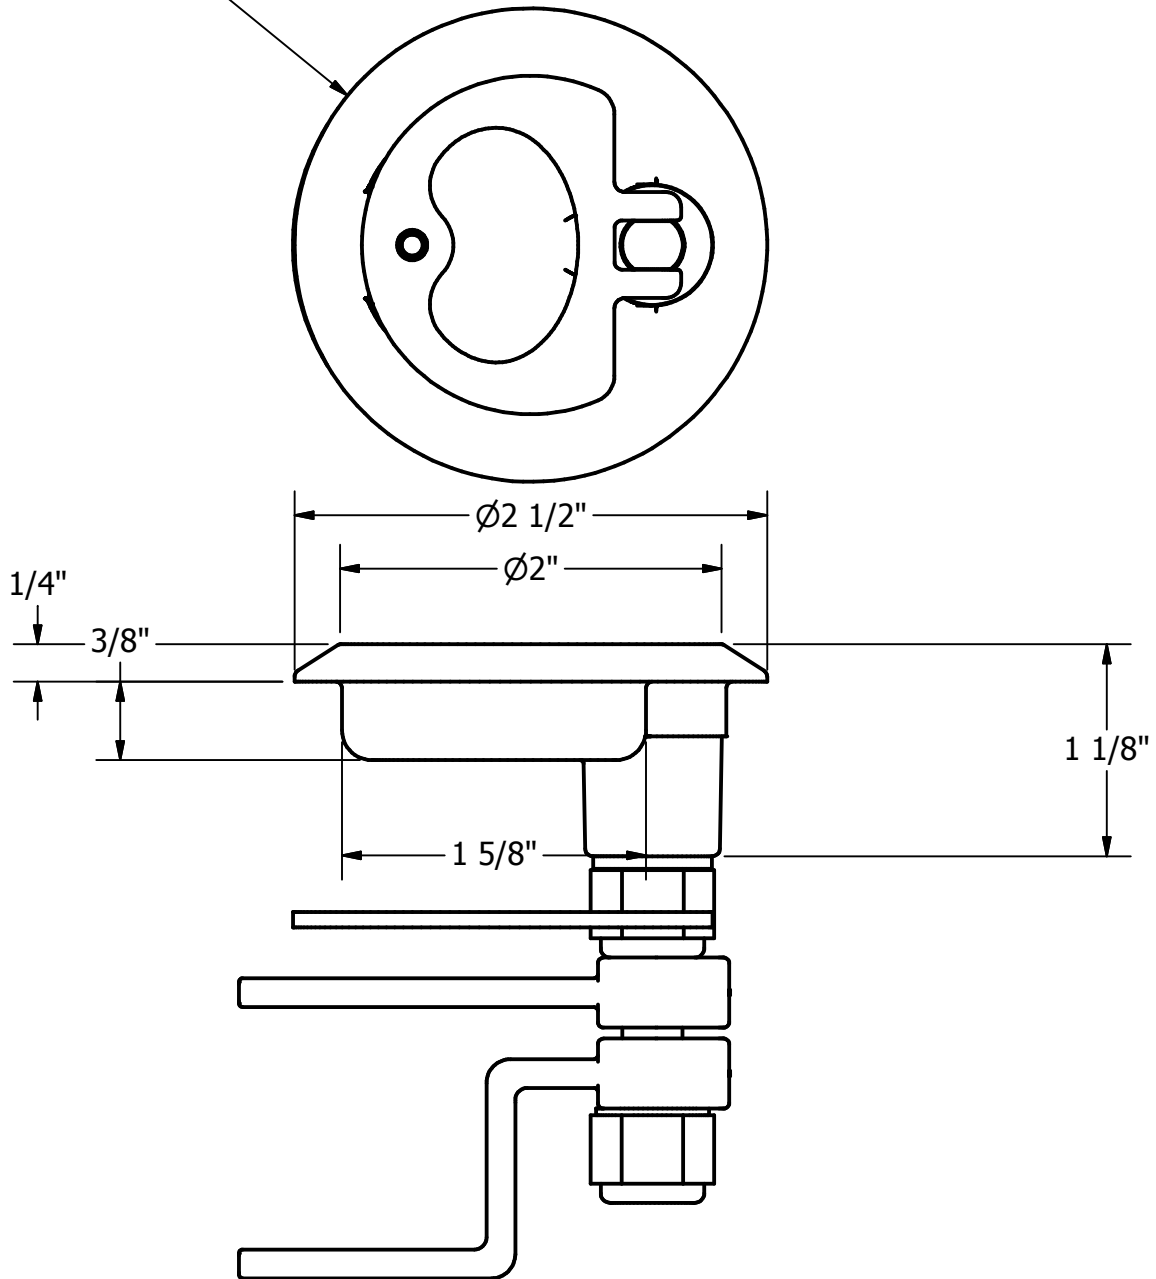

Ø2 1/2"

2364
2-1/2"
Lift Handle Locking